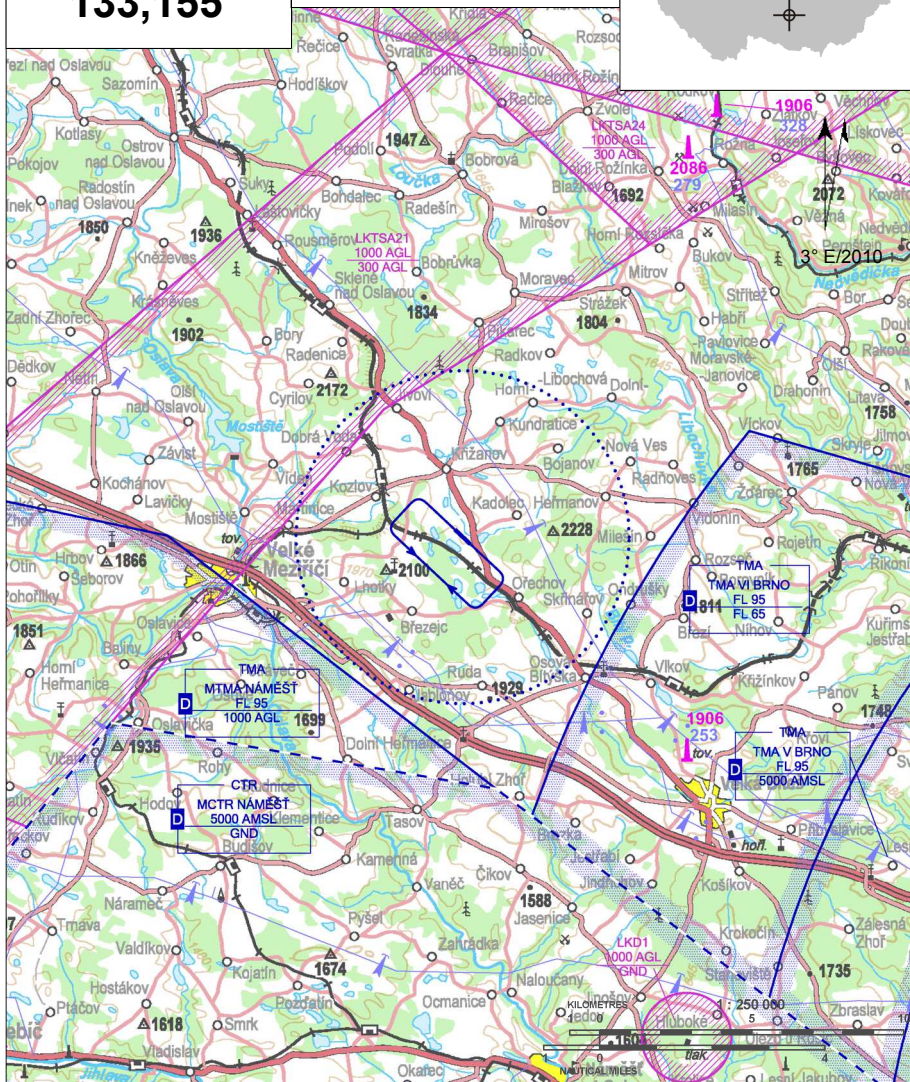

LKKA Křižanov

§ Veřejné vnitrostátní letiště

✈ VFR den

Křižanov RADIO
133,155

ARP: 49° 22' 06" N, 16° 06' 58" E
2,4 km GEO 170° Křižanov-kostel
ELEV: 1834 ft / 559 m
Okruh: 2800 ft / 850 m AMSL

Při letu po letištním okruhu se vyhnout všem zastavěným oblastem v horizontální vzdálenosti minimálně 300 m. Týká se především obcí Křižanov, Ořechov, Ronov, Kozlov, Sviny, Březejc a Kadolec.

LKKA Křižanov

Křižanov RADIO
133,155

RWY	Magnetický směr	Rozměry RWY	Únosnost	TORA	TODA	ASDA	LDA
14	134°	700 x 100	5700 kg / 0.7 MPa	700	760	730	700
32	314°	700 x 100	5700 kg / 0.7 MPa	700	780	750	700

Aeroklub Křižanov, z.s.

10 osob, objednat předem

omezeně v letištním bufetu v době provozu
aeroklubu, restaurace Ořechov (2 km),
restaurace Křižanov (3 km)

taxi, vlak - zastávky Ořechov (2,5 km),
Křižanov (4 km)