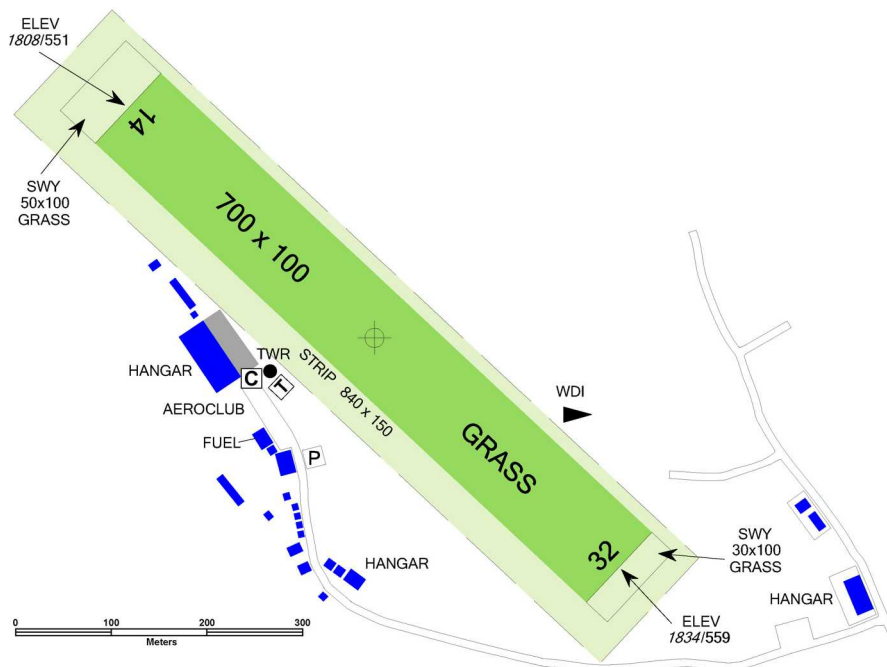

LKKA Křižanov

§ Veřejné vnitrostátní letiště

✈ VFR den

Křižanov RADIO
133,155

ARP: 49° 22' 06" N, 16° 06' 58" E
2,4 km GEO 170° Křižanov-kostel
ELEV: 1834 ft / 559 m
Okruh: 2800 ft / 850 m AMSL

Při letu po letištním okruhu se vyhnout všem zastavěným oblastem v horizontální vzdálenosti minimálně 300 m. Týká se především obcí Křižanov, Ořechov, Ronov, Kozlov, Sviny, Březejc a Kadolec.

LKKA Křižanov

Křižanov RADIO
133,155

RWY	Magnetický směr	Rozměry RWY	Únosnost	TORA	TODA	ASDA	LDA
14	134°	700 x 100	5700 kg / 0.7 MPa	700	760	730	700
32	314°	700 x 100	5700 kg / 0.7 MPa	700	780	750	700

Aeroklub Křižanov, z.s.